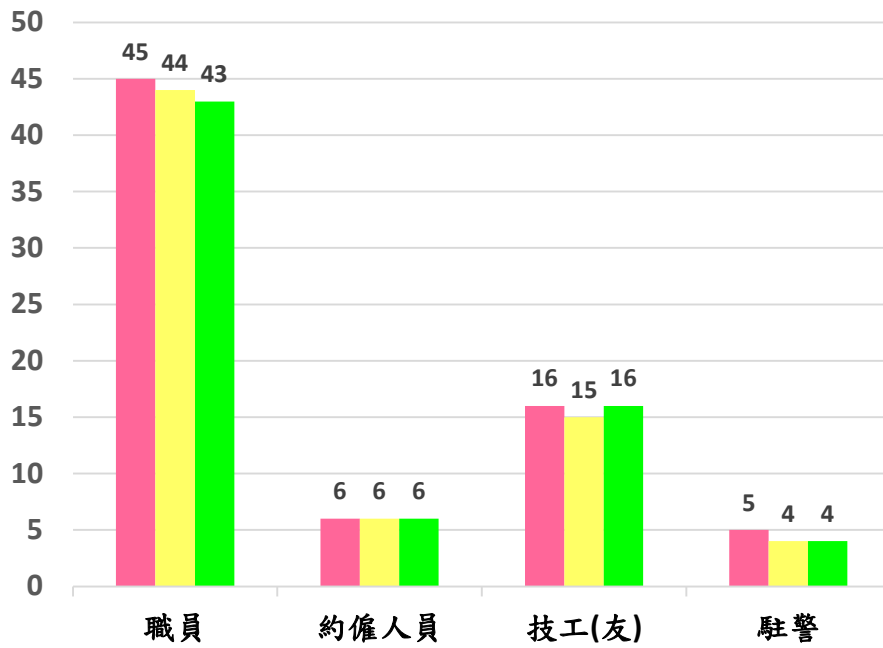

學年度	職員	約僱人員	技工(友)	駐警
110	45	6	16	5
111	44	6	15	4
112	43	6	16	4

近三年本校職技工警人數異動統計圖

學年度	教授	副教授	助理教授	講師	專技人員	教練
110	37	30	12	5	8	9
111	38	29	11	5	9	7
112	38	28	9	5	9	6

近三年本校各類教師人數異動統計圖